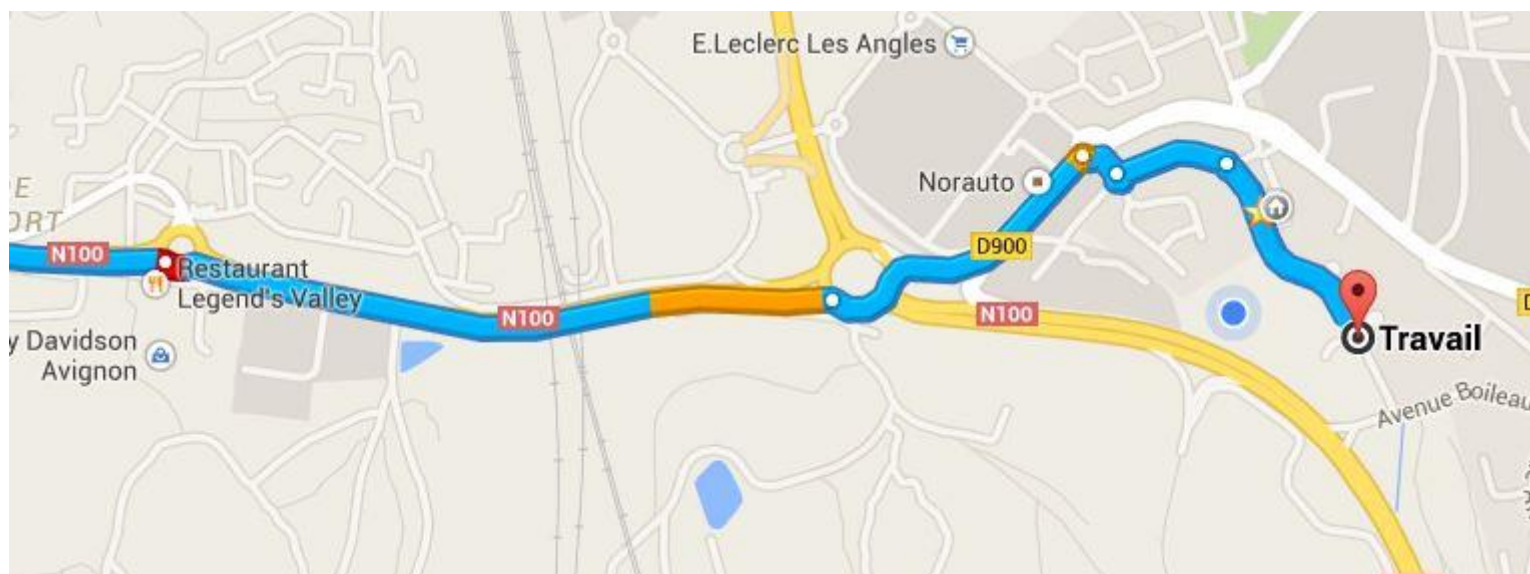

Plan d'accès

Rail Concept
2 Allée de la tramontane
30133 Les Angles

Tel : 04 90 90 54 85

Accès depuis Avignon :

- Passer le pont au-dessus du Rhône
- Prendre la montée
- Au grand rond-point du Leclerc prendre direction les Angles (1^{ère} sortie)

Accès depuis Remoulins

- Au grand rond-point du Leclerc, prendre direction Les Angles (3^{ème} sortie)

Ensuite suivre le fléchage RAIL CONCEPT